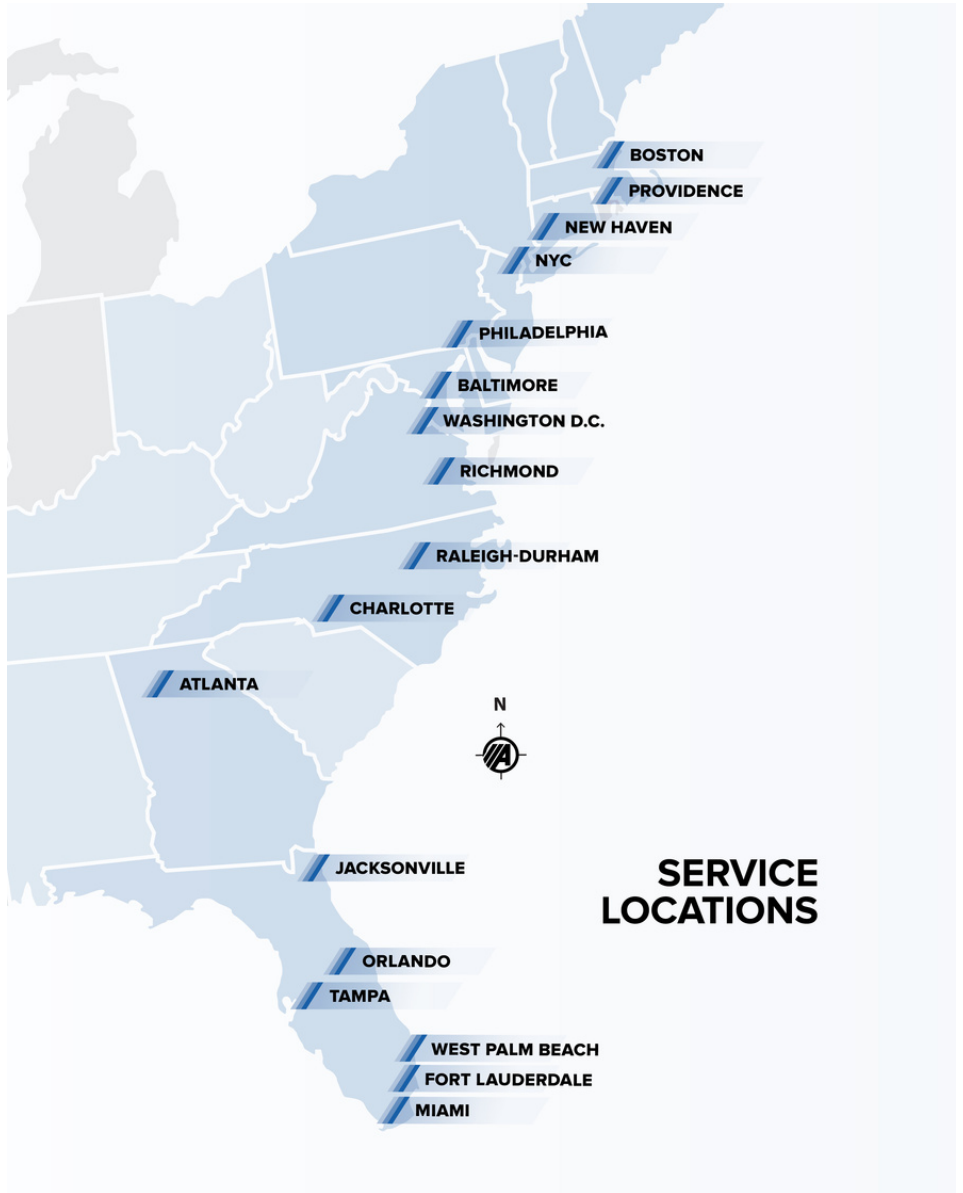

# 20+ FACILITIES FROM BOSTON TO MIAMI

FACILITY ADDRESSES

**ACADEMY Bus Corporate**

111 Paterson Ave  
Hoboken, NJ 07030  
201-420-7000

**ATLANTA**

3535 Bestfriend Road  
Atlanta, GA 30554  
770-532-6878

**BALTIMORE**

201 Frankfurst Ave  
Baltimore, MD 21225  
410-391-8700

**BODY RITE**

57 County Ave  
Secaucus, NJ 07094  
201-866-4919

**BOSTON**

531 Pond Street  
Braintree, MA 02184  
781-849-0200

**BRIDGEPORT**

114 River Street  
Bridgeport, CT 06604  
203-873-0279

**HOBOKEN**

1515 Jefferson Street  
Hoboken, NJ 07030  
201-420-7000

**JACKSONVILLE**

3501 West Beaver Street  
Jacksonville, FL 32254  
904-355-9999

**LEONARDO**

890 State Route 36  
Leonardo, NJ 07737  
732-291-1300

**MIAMI**

3593 NW 110th Street  
Miami, FL 33167  
305-688-7700

**NEWARK AIRPORT**

620 Division Street  
Suite J  
Elizabeth, NJ 07201  
973-732-2858

**NORFOLK**

33141 Azalea Garden Rd  
Norfolk, VA 23513  
757-853-5466